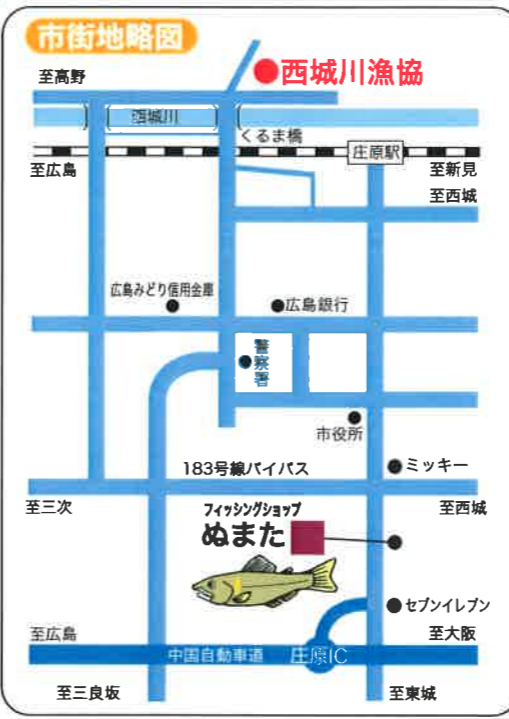

令和2年度

西城川漁業協同組合 漁場案内

- 本川・支流
- 国道・地方道
- 友釣専用区
- 種鮎販売
- 昇降階段新設箇所
- やまめ放流区域 (やまめ解禁日～8月31日まで解禁)

遊漁料 (内税) 《中学生以下は無料》

魚種	あゆ	漁具	竿釣・ちょんかけ・鉾突	1日 3,300円 1年 9,900円
	こなげ やまめ	漁具	手釣・竿釣・投釣・つけ針 鉾突・すくい網 にぎりかき・うなぎかご	1日 3,300円 1年 5,500円
投網				1日 3,300円 1年 11,000円

※身体障害者福祉法第4条に規定する身障者は、1/2の額とする

下りウナギ(全長30cmを超えるニホンウナギ)の保護にご協力をお願いします。
※10月1日～3月31日 採捕禁止

遊漁承認証売捌所 ●は種鮎売場

西城川漁業協同組合	庄原市川手町	TEL(0824)72-0673
●フィッシングショップぬまた	庄原市新庄町	TEL(0824)72-1767
庄原農協西支店	庄原市七塚町	TEL(0824)74-0003
●大迫孝	庄原市川北町	TEL(0824)72-5432
比婆の里	庄原市西城町	TEL(0824)82-2155
大原チヨコ	庄原市西城町	TEL(0824)84-2128
田盛商店	庄原市西城町	TEL(0824)82-2156
●橋本仁郎	庄原市比和町	TEL(0824)85-2501
●五島道憲	庄原市口和町	TEL(0824)89-2526
●(有)釣具店ミツヤ	三次市十日市中	TEL(0824)62-3285
かめや釣具三次店	三次市南畑敷町	TEL(0824)65-1091
●藤原隆男	三次市西河内町	TEL(0824)63-7053
(有)ささきつりぐ	広島市南区京橋2の1	TEL(082)261-4331
ツリグヤ本庄	福山市南本庄	TEL(084)922-3109

解禁 ★解禁日前の場所とりは、禁止いたします

やまめ 4月1日(水)午前5時から8月31日まで
 鮎釣 6月13日(土)午前8時から
 投網 7月15日午前5時から (友釣専用区は8月1日午前5時から、ちょんかけ、鉾突も同時解禁)
 柳ちよんかけ(柳) 8月1日午後7時から
 目刺・瀬張 8月1日午前5時から
 友釣専用区 6月13日午前8時から7月31日まで
 1.西城川と比和川の合流点から上流、新永原大橋まで
 2.庄原市高町市場五反瀬橋上流から、庄原市西城町落合(小鳥原川と西城川合流点)まで
 3.庄原市掛田町明神瀬橋上流から、庄原市川手町青木井堰まで