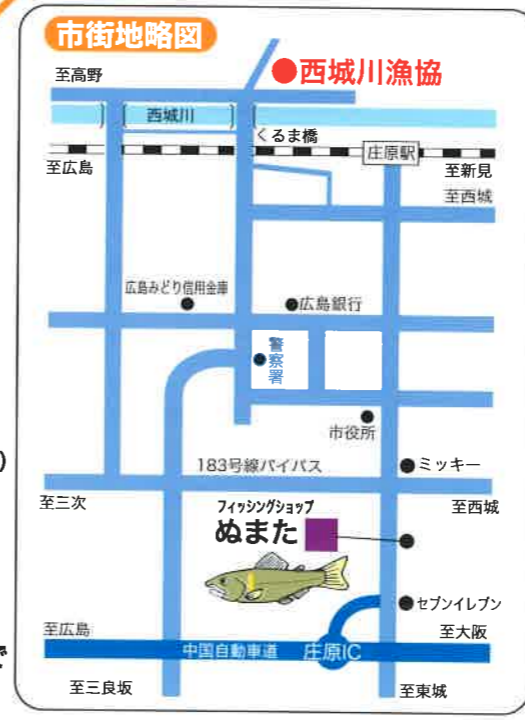

2019年度

西城川漁業協同組合 漁場案内

- 本川・支流
- 国道・地方道
- 友釣専用区
- 種鮎販売
- 昇降階段新設箇所
- やまめ放流区域 (やまめ解禁日～8月31日まで解禁)

遊漁料 (内税) 《中学生以下は無料》

魚種	あゆ	漁具・釣り針	1日 3,240円 1年 9,720円
	こいなぎ	手釣・竿釣・投げ針 釣針・すくい網 にぎりかき・うなぎかご	1日 3,240円 1年 5,400円
投網			1日 3,240円 1年 10,800円

※身体障害者福祉法第4条に規定する身障者は、1/2の額とする

下りウナギ(全長30cmを超えるニホンウナギ)の保護にご協力をお願いします。

※10月1日～3月31日 採捕禁止

遊漁承認証売捌所 ●は種鮎売場

西城川漁業協同組合	庄原市川手町	TEL(0824)72-0673
●フィッシングショップぬまた	庄原市新庄町	TEL(0824)72-1767
庄原農協西支店	庄原市七塚町	TEL(0824)74-0003
●大迫孝	庄原市川北町	TEL(0824)72-5432
比婆の里	庄原市西城町	TEL(0824)82-2155
大原チヨコ	庄原市西城町	TEL(0824)84-2128
田盛商店	庄原市西城町	TEL(0824)82-2156
●橋本仁郎	庄原市比和町	TEL(0824)85-2501
●五島道憲	庄原市口和町	TEL(0824)89-2526
●(有)釣具店ミツヤ	三次市十日市中	TEL(0824)62-3285
かめや釣具三次店	三次市南畑敷町	TEL(0824)65-1091
●藤原隆男	三次市西河内町	TEL(0824)63-7053
(有)ささきつりぐ	広島市南区京橋2の1	TEL(082)261-4331
ツリグヤ本庄	福山市南本庄	TEL(084)922-3109

解禁 ★解禁日前の場所とりは、禁止いたします

やまめ 4月1日(月)午前5時から8月31日まで
 鮎釣 6月22日(土)午前8時から
 投網 7月15日午前5時から(友釣専用区は8月1日午前5時から、ちよんかけ、針突も同時解禁)
 投網(夜間) 8月1日午後7時から
 目刺・瀬張 8月1日午前5時から
 友釣専用区 6月22日午前8時から7月31日まで

- 1.西城川と比和川の合流点から上流、新永原大橋まで
- 2.庄原市高町市場五反瀬橋上流から、庄原市西城町落合(小鳥原川と西城川合流点)まで
- 3.庄原市掛田町明神瀬橋上流から、庄原市川手町青木井堰まで